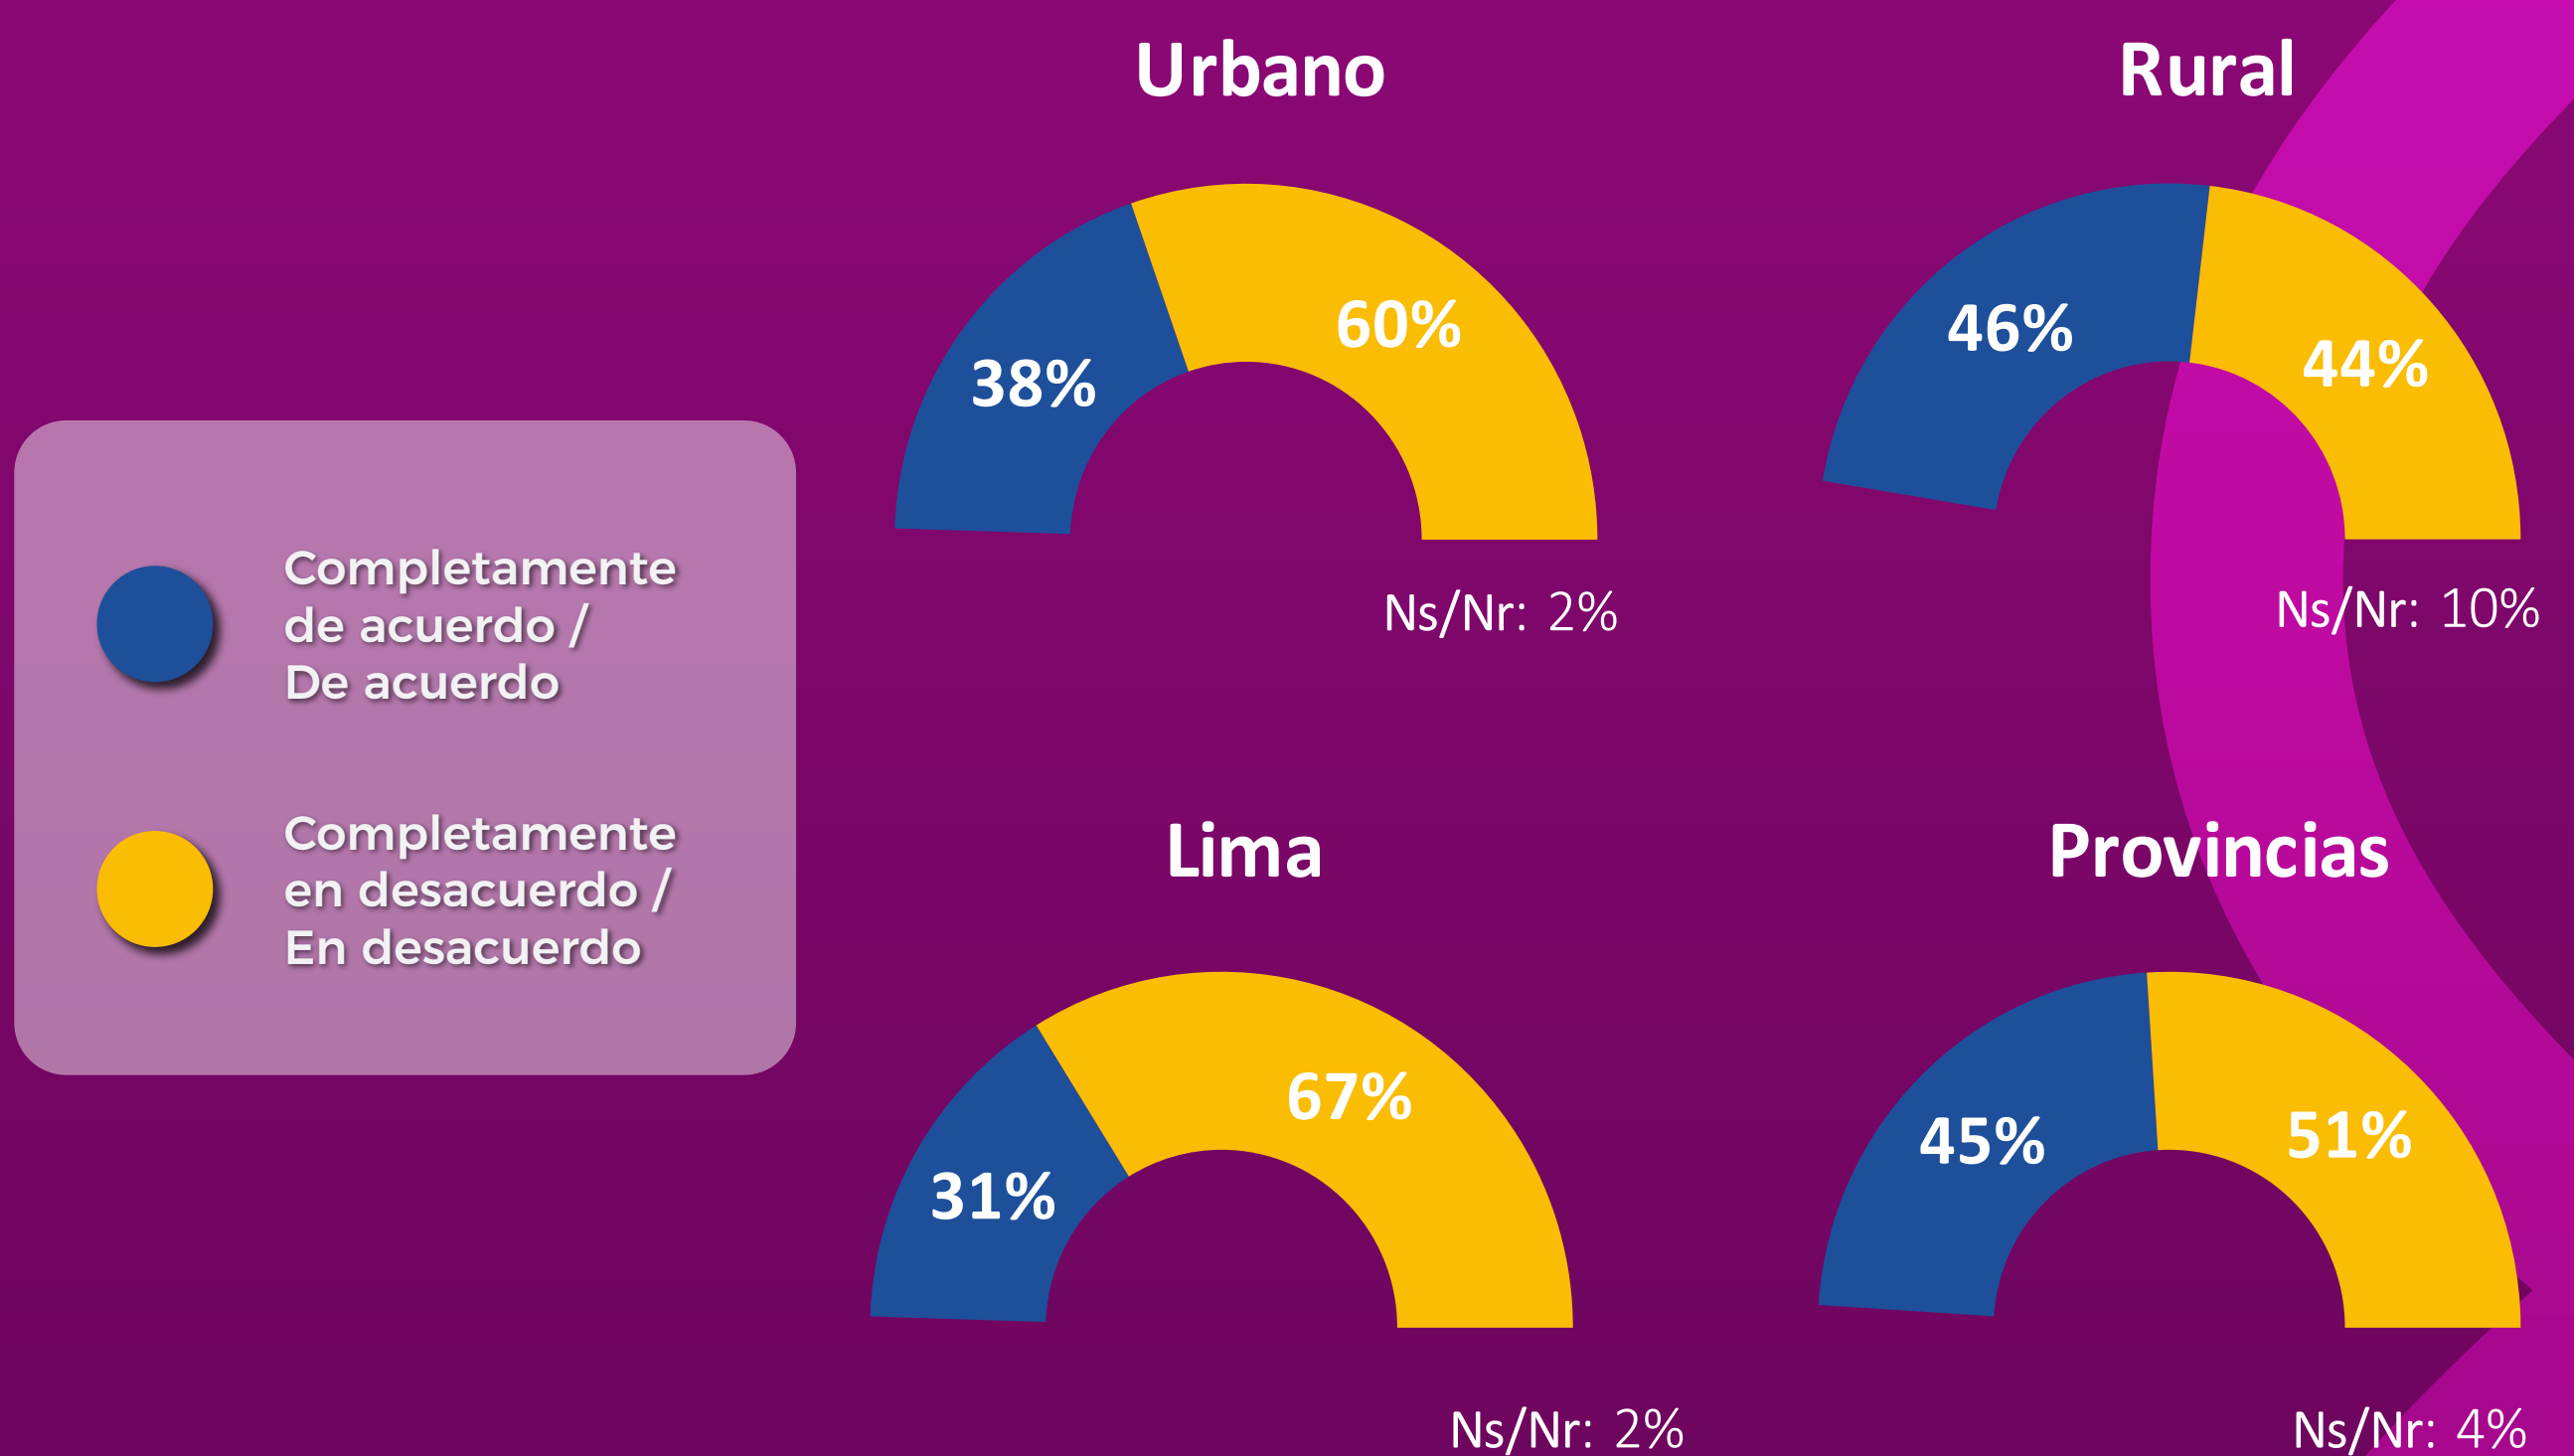

CAMBIO CLIMÁTICO

PERÚ - WWS 2024

¿QUÉ FACTORES CONSIDERA UD. CONTRIBUYE MÁS AL CAMBIO CLIMÁTICO?

Industrias

Comportamiento de las personas

Causas naturales

NS/NR

Fuente: Estudio WIN - Cambio climático Perú - WWS 2024

¿CONSIDERA UD. QUE LOS GOBIERNOS ESTÁN TOMANDO LAS ACCIONES NECESARIAS PARA CUIDAR EL MEDIO AMBIENTE?

Visítanos en:
www.datum.com.pe

Nuestras redes:

Datum Internacional

DatumPeru

Datum Internacional

Datum_Internacional

Síguenos en nuestro canal:

Datum Internacional